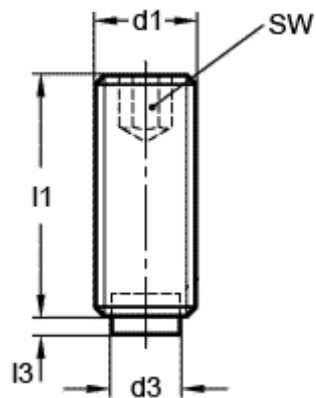

Varenummer: 20931618
Beskrivelse: E+G Gevinstift
GN 913.3-M6-16-KU

Mål

d1 = M6
d3 = 4
l1 = 16.0
l3 = 1.3
SW = 3.0